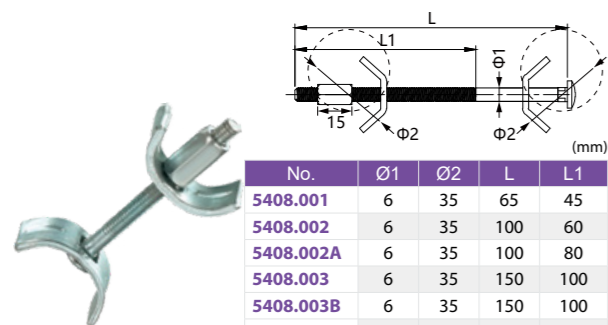

No.	Ø	A	H	M
5513.001	15	46	14	Zamac +
5513.002	16	56	22	Steel

No.	Ø	H	A	M
5307.001	35	15	55	Zamac+Steel

No.	SW	W	L	H
5406.001	10	76	112	15.5
5406.002	10	76	112	19

No.	Ø	W	L	H
5407.001	12	76	102	15.5/19
5407.002	12	76	112	15.5/19
5407.003	12	76	225	15.5/19

No.	Ø1	Ø2	L	L1
5408.001	6	35	65	45
5408.002	6	35	100	60
5408.002A	6	35	100	80
5408.003	6	35	150	100
5408.003B	6	35	150	100
5408.004	6	35	120	80

No.	L	M1	M2
5462.050	50	8	6
5462.070	70	8	6

No.	Ø	L
5461.001	10	100
5461.002	10	145
5461.003	12	120
5461.004	14	140