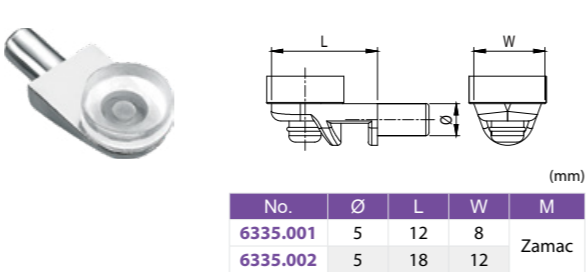

No.	Ø	L	M
6325.001	5	24	Steel
6325.002	5	30	

No.	Ø	Ø1	L	M
6328.001	6	5	19	Steel+rubber

No.	Ø	L	W	M
6337.001	5	20	14	Zamac

No.	Ø	L	L1	W	M
6326.001	3	16	8	2	Steel
6326.002	5	19	8	2.5	
6326.003	7	23	9	4	
6326.004	6	21	9	3.5	

No.	Ø	L	W	M
6331.001	5	14	8	Zamac
6331.002	5	14	11.5	

No.	Ø	L	W	M
6332.001	5	15	15	Zamac

No.	Ø	L	W	M
6333.002	5	14	10	Zamac

No.	Ø	L	W	Ø	M
6334.001	5	20.5	12	8	Zamac
6334.002	5	20.5	12	10	

No.	Ø	L	W	M
6340.001	5	21	10	Zamac