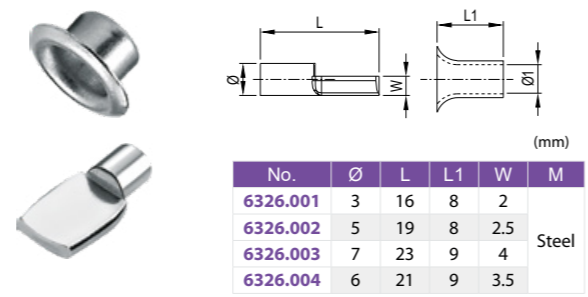

No.	Ø	Ø1	H
5616.001	6.8	4	14

No.	Ø	Ø1	H	M
5618.001	20	19.2	7	Stainless steel

No.	Ø	L	M
5621.001	19	20-100	Stainless steel
5621.002	25	20-100	
5621.003	30	20-100	

No.	Ø	L	Ø1	L1	M
5624.001	24	61	8	37	Plastic+steel

No.	L	W	M
5431.001	203	42	Plastic
5431.002	290	42	
5431.003	295	41	

No.	Ø	L	M
6321.001	3	15	Steel
6321.002	5	16	

No.	Ø	L	M
6322.001	5	16	Steel+Plastic

No.	Ø	Ø1	L	M
6323.001	5	3	16	Steel

No.	Ø	Ø1	L	M
6324.001	5	3	18	Steel

No.	Ø	L	M
6325.001	5	24	Steel
6325.002	5	30	

No.	Ø	Ø1	L	M
6328.001	6	5	19	Steel+rubber

No.	Ø	L	W	M
6337.001	5	20	14	Zamac

No.	Ø	L	L1	W	M
6326.001	3	16	8	2	Steel
6326.002	5	19	8	2.5	
6326.003	7	23	9	4	
6326.004	6	21	9	3.5	