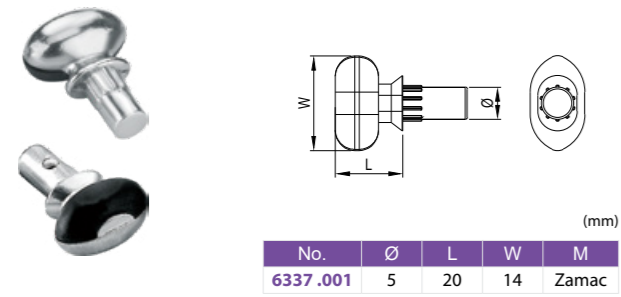

No.	Ø	Ø1	H
5616.001	6.8	4	14

No.	Ø	Ø1	H	M
5618.001	20	19.2	7	Stainless steel

No.	Ø	L	M
5621.001	19	20-100	Stainless steel
5621.002	25	20-100	
5621.003	30	20-100	

No.	Ø	L	Ø1	L1	M
5624.001	24	61	8	37	Plastic+steel

No.	L	W	M
5431.001	203	42	Plastic
5431.002	290	42	
5431.003	295	41	

No.	Ø	L	M
6321.001	3	15	Steel
6321.002	5	16	

No.	Ø	L	M
6322.001	5	16	Steel+Plastic

No.	Ø	Ø1	L	M
6323.001	5	3	16	Steel

No.	Ø	Ø1	L	M
6324.001	5	3	18	Steel

No.	Ø	L	M
6325.001	5	24	Steel
6325.002	5	30	

No.	Ø	Ø1	L	M
6328.001	6	5	19	Steel+rubber

No.	Ø	L	W	M
6337.001	5	20	14	Zamac

No.	Ø	L	L1	W	M
6326.001	3	16	8	2	Steel
6326.002	5	19	8	2.5	
6326.003	7	23	9	4	
6326.004	6	21	9	3.5	