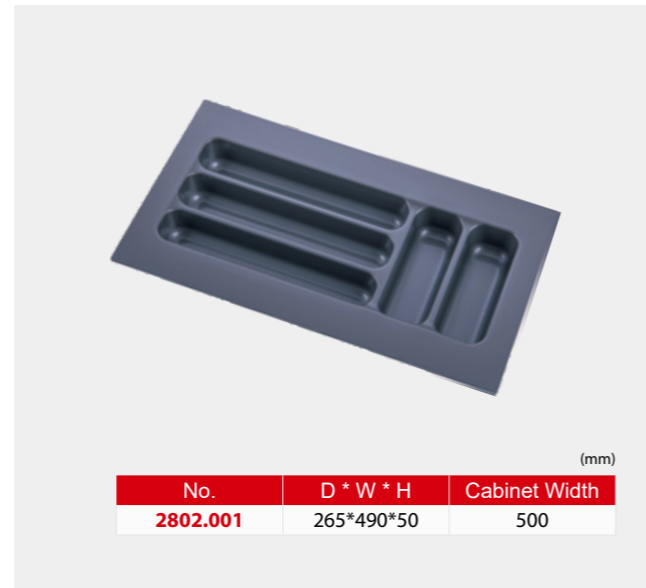

No.	T*W*L	M
4940.006	1.0mm*500mm*20m	EVA

No.	T*W*L	M
4940.007	1.0mm*500mm*20m	EVA

No.	T*W*L	M
4940.008	1.0mm*500mm*20m	EVA

No.	T*W*L	M
4941.001	2.0mm*550mm*2m	EVA

(mm)

No.	3705.001
D * W * H	450*260*520
Volume(L)	35L
Cabinet Width	300