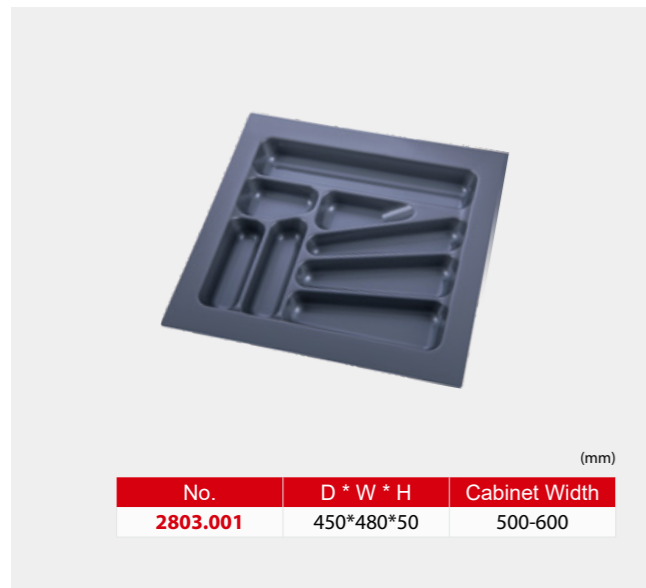

No.	T*W*L	M
4940.006	1.0mm*500mm*20m	EVA

No.	T*W*L	M
4940.007	1.0mm*500mm*20m	EVA

No.	T*W*L	M
4940.008	1.0mm*500mm*20m	EVA

No.	T*W*L	M
4941.001	2.0mm*550mm*2m	EVA

(mm)

No.	3705.001
D * W * H	450*260*520
Volume(L)	35L
Cabinet Width	300