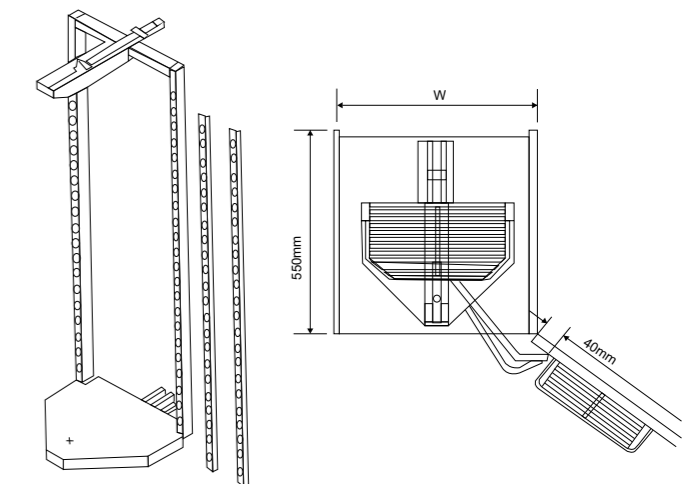

(mm)

No.	D * W * H	Cabinet Width
3602.001	530*415/565* (1200-1600)	450/600
3602.002	530*415/565* (1600-1900)	450/600
3602.003	530*415/565* (1900-2200)	450/600