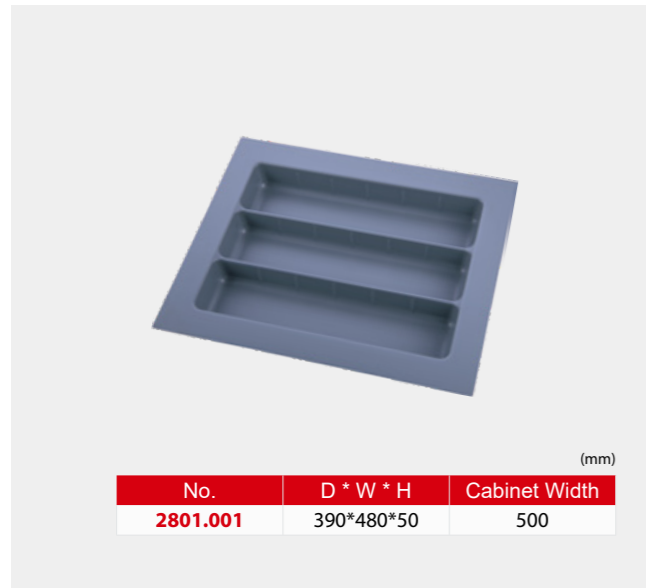

No.	T*W*L	M
4940.006	1.0mm*500mm*20m	EVA

No.	T*W*L	M
4940.007	1.0mm*500mm*20m	EVA

No.	T*W*L	M
4940.008	1.0mm*500mm*20m	EVA

No.	T*W*L	M
4941.001	2.0mm*550mm*2m	EVA

(mm)

No.	3705.001
D * W * H	450*260*520
Volume(L)	35L
Cabinet Width	300