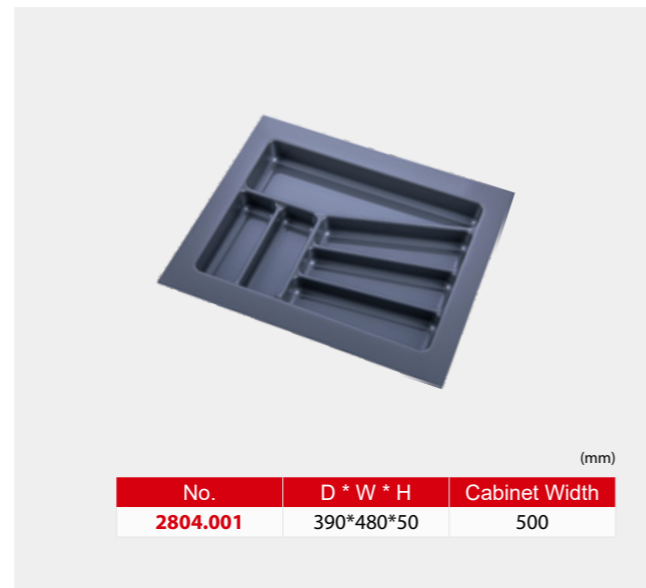

No.	T*W*L	M
4940.006	1.0mm*500mm*20m	EVA

No.	T*W*L	M
4940.007	1.0mm*500mm*20m	EVA

No.	T*W*L	M
4940.008	1.0mm*500mm*20m	EVA

No.	T*W*L	M
4941.001	2.0mm*550mm*2m	EVA

(mm)

No.	3705.001
D * W * H	450*260*520
Volume(L)	35L
Cabinet Width	300