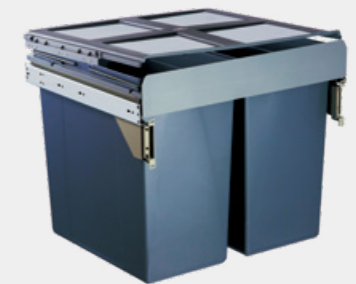

(mm)

No.	3716.001
D * W * H	494*565*495
Volume(L)	2*45L
Cabinet Width	600