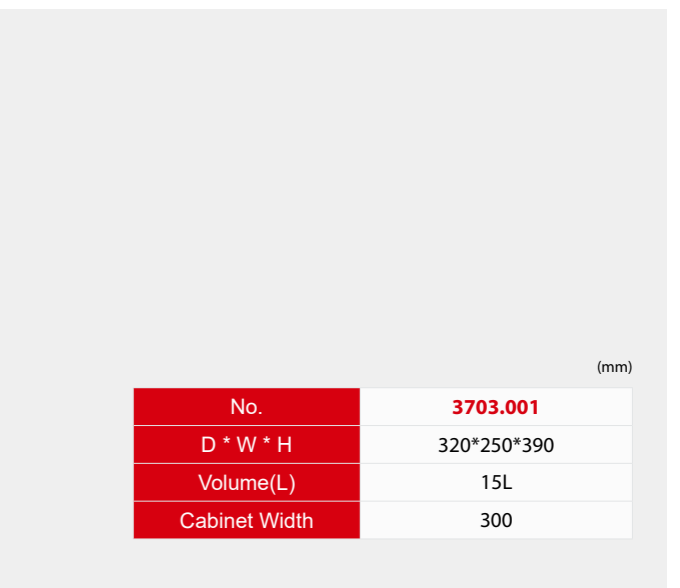

(mm)

No.	3705.001
D * W * H	450*260*520
Volume(L)	35L
Cabinet Width	300

(mm)

No.	3704.001
D * W * H	505*325*360
Volume(L)	20L
Cabinet Width	400

(mm)

No.	3717.001	3717.002
D * W * H	370*286*490	530*400*495
Volume(L)	35L	35*2L
Cabinet Width	300	450

(mm)

No.	3706.001
D * W * H	490*360*340
Volume(L)	15L
Cabinet Width	400

(mm)

No.	D * W * H	Volume(L)	Cabinet Width
3709.001	480*345*430	2*20L	350
3709.002	480*345*430	20L+2*10L	350
3710.001	490*395*412	2*20L	400
3710.002	490*395*412	20L+2*10L	400

(mm)

No.	3713.001	3713.002
D * W * H	485*355*355	485*355*355
Volume(L)	12L+2*6L	2*12L
Cabinet Width	400	400

(mm)

No.	3714.001	3714.002
D * W * H	494*529*540	494*529*540
Volume(L)	2*34L	34L+2*17L
Cabinet Width	550-600	550-600

(mm)

No.	3715.001
D * W * H	495*465*495
Volume(L)	2*34L
Cabinet Width	500

(mm)

No.	3716.001
D * W * H	494*565*495
Volume(L)	2*45L
Cabinet Width	600

(mm)

No.	D * W * H	Volume(L)	Cabinet Width
3711.001	480*265*420	20L+10L	300
3711.002	480*265*420	3*10L	300
3712.001	480*340*330	2*15L	350
3712.001	490*395*320	2*15L	400