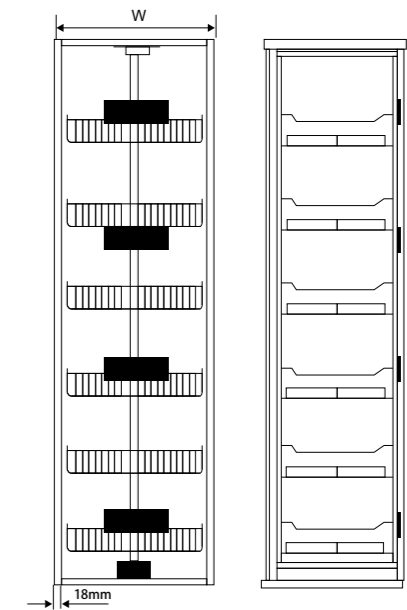

No.	D * W * H	Cabinet Width
3319.001L	495*850*530	900-1000
3319.001R	495*850*530	900-1000

No.	D * W * H	Cabinet Width
3401.001	475*100*510	150
3401.002	475*145*510	200
3401.003	475*245*510	300
3401.004	475*345*510	400
3401.005	475*445*510	500

(mm)

SLOW

SLOW

No.	D * W * H	Cabinet Width
3406.001	450*95*500	150
3406.002	450*145*500	200
3406.003	450*245*500	300

(mm)

(mm)

No.	D * W * H	Cabinet Width
3408.001	460*95*565	150
3408.002	460*140*565	200
3408.003	460*240*565	300

(mm)

No.	D * W * H	Cabinet Width
3501.300	450*194*130	300
3501.350	450*244*130	350
3501.400	450*294*130	400
3501.450	450*344*130	450
3501.500	450*394*130	500
3501.600	450*494*130	600
3501.700	450*594*130	700
3501.800	450*694*130	800
3501.900	450*794*130	900
3501.1000	450*894*130	

(mm)

No.	D * W * H	Cabinet Width
3502.300	440*194*140	300
3502.350	440*244*140	350
3502.400	440*294*140	400
3502.450	440*344*140	450
3502.500	440*394*140	500
3502.600	440*494*140	600
3502.700	440*594*140	700
3502.800	440*694*140	800
3502.900	440*794*140	900