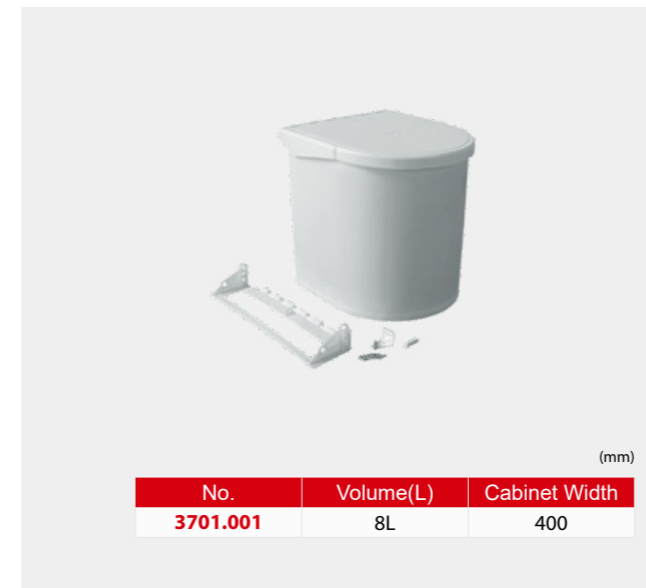

No.	T*W*L	M
4940.006	1.0mm*500mm*20m	EVA

No.	T*W*L	M
4940.007	1.0mm*500mm*20m	EVA

No.	T*W*L	M
4940.008	1.0mm*500mm*20m	EVA

No.	T*W*L	M
4941.001	2.0mm*550mm*2m	EVA

(mm)

No.	3705.001
D * W * H	450*260*520
Volume(L)	35L
Cabinet Width	300