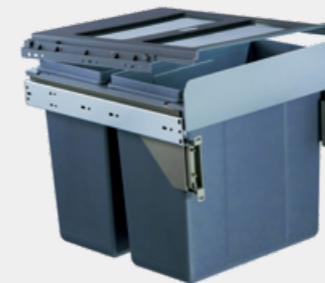

(mm)

No.	3715.001
D * W * H	495*465*495
Volume(L)	2*34L
Cabinet Width	500