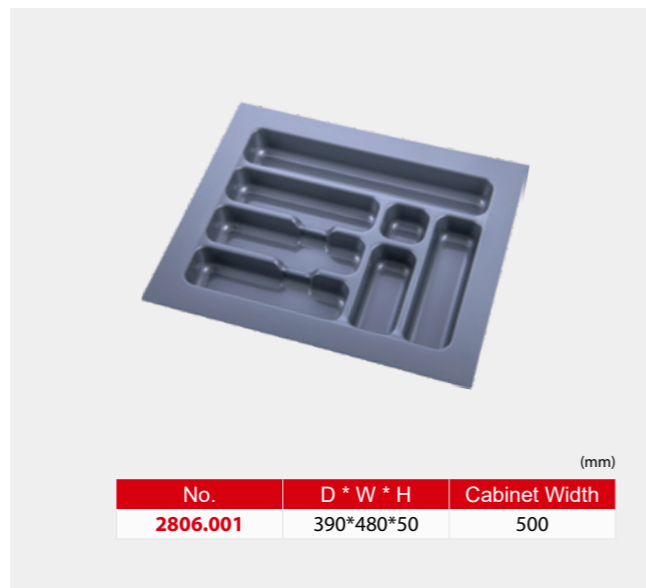

No.	T*W*L	M
4940.006	1.0mm*500mm*20m	EVA

No.	T*W*L	M
4940.007	1.0mm*500mm*20m	EVA

No.	T*W*L	M
4940.008	1.0mm*500mm*20m	EVA

No.	T*W*L	M
4941.001	2.0mm*550mm*2m	EVA

(mm)

No.	3705.001
D * W * H	450*260*520
Volume(L)	35L
Cabinet Width	300