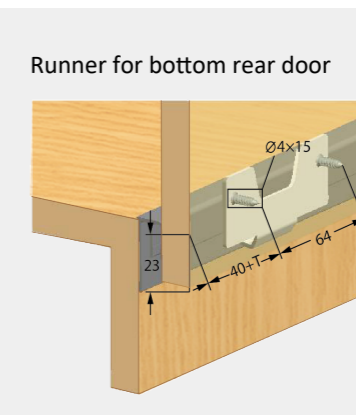

BEDROOM FITTINGS

Einfach Sicherheitsverriegelung durch Drehen
Easy safety locking by turning

Einfach Sicherheitsverriegelung durch Schieben
Easy safety locking by sliding

No.	Door	Quantity
9101.050B	2	2
	3	2