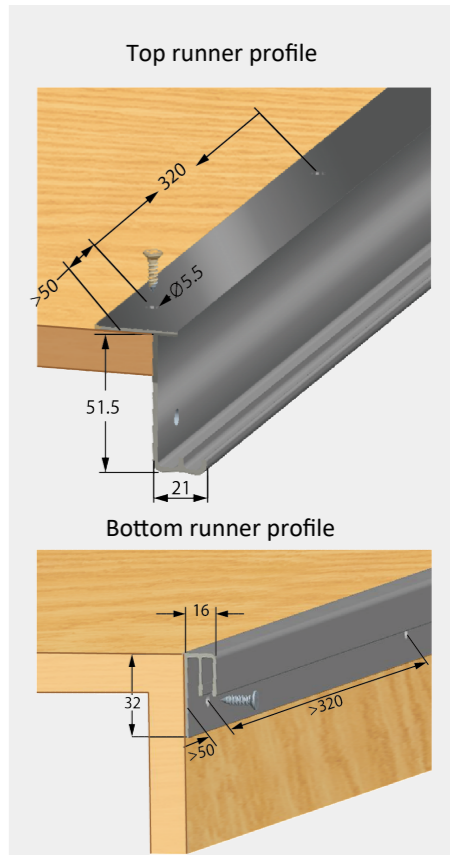

BEDROOM FITTINGS

Einfach Sicherheitsverriegelung durch Drehen
Easy safety locking by turning

Einfach Sicherheitsverriegelung durch Schieben
Easy safety locking by sliding

No.	Door	Quantity
9101.050B	2	2
	3	2