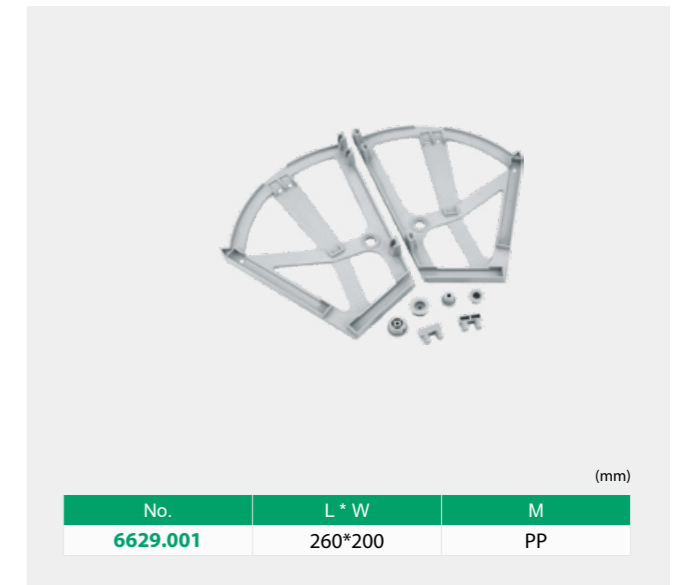

(mm)

No.	D * W * H	M
6622.001	450*215*81	Aluminum+Plastic

(mm)

No.	D * W * H	M
6623.001	450*215*81	Aluminum+Plastic

(mm)

No.	M	L
6624.001	Steel+Plastic	450-700
6624.002	Steel+Plastic	800-1100

(mm)

No.	L	M
6625.001	450-700	Steel+Plastic

(mm)

No.	D * W * H	M
6626.001	440*750*330	Steel

No.	D * W * H	M
6627.001	500*590*300	Steel

(mm)

No.	L * W	M
6628.001	250*135	PP

(mm)

No.	L * W	M
6629.001	260*200	PP

(mm)