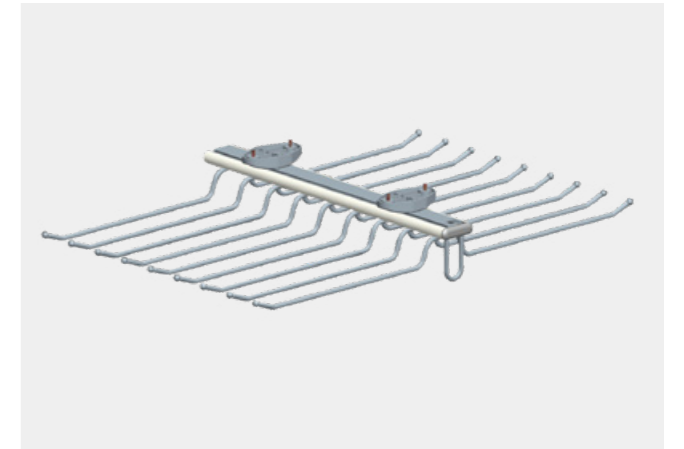

(mm)

No.	D * W * H	Cabinet Width
6670.001	395*615*87	400