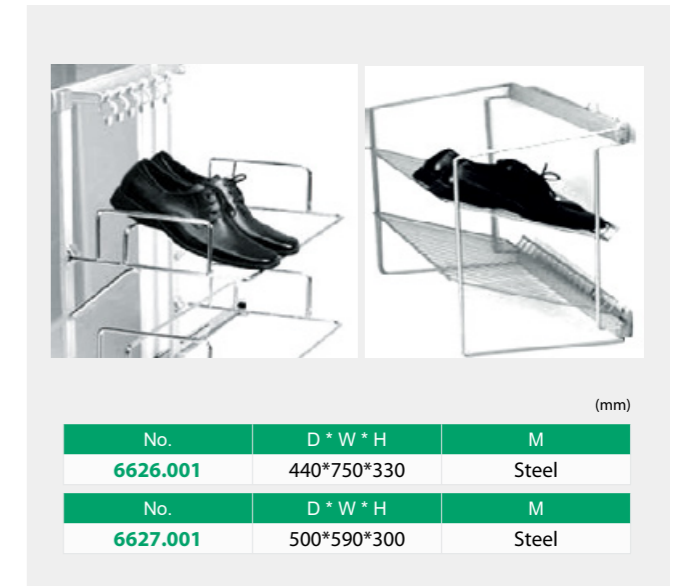

(mm)

No.	D * W * H	M
6622.001	450*215*81	Aluminum+Plastic

(mm)

No.	D * W * H	M
6623.001	450*215*81	Aluminum+Plastic

(mm)

No.	M	L
6624.001	Steel+Plastic	450-700
6624.002	Steel+Plastic	800-1100

(mm)

No.	L	M
6625.001	450-700	Steel+Plastic