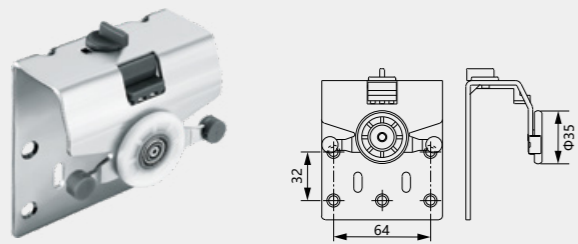

(mm)

No.	Door	Quantity
9101.050B	2	2
	3	2