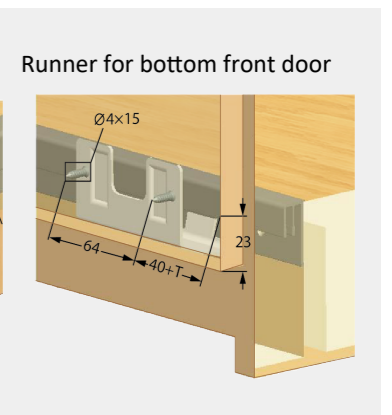

BEDROOM FITTINGS

Einfach Sicherheitsverriegelung durch Drehen
Easy safety locking by turning

Einfach Sicherheitsverriegelung durch Schieben
Easy safety locking by sliding

No.	Door	Quantity
9101.050B	2	2
	3	2