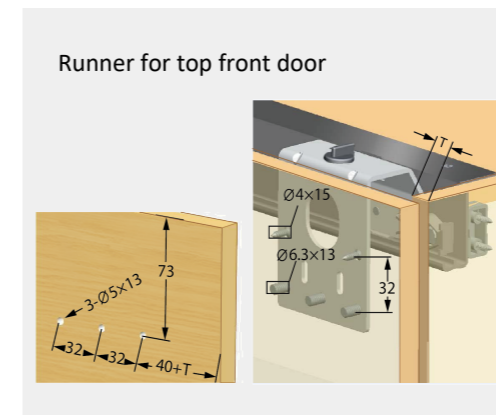

BEDROOM FITTINGS

Einfach Sicherheitsverriegelung durch Drehen
Easy safety locking by turning

Einfach Sicherheitsverriegelung durch Schieben
Easy safety locking by sliding

No.	Door	Quantity
9101.050B	2	2
	3	2