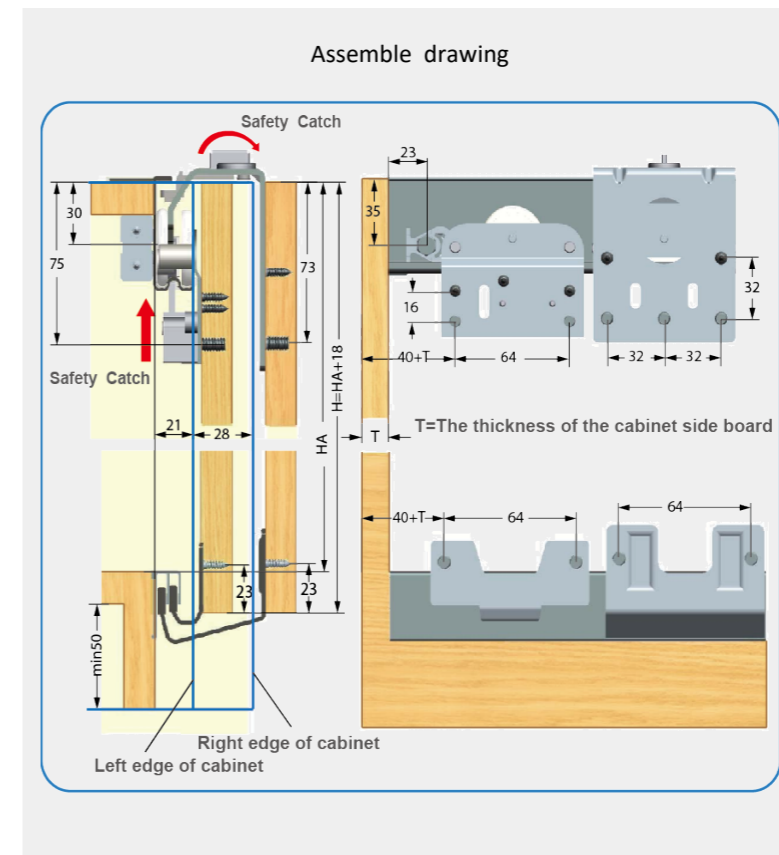

BEDROOM FITTINGS

Einfach Sicherheitsverriegelung durch Drehen
Easy safety locking by turning

Einfach Sicherheitsverriegelung durch Schieben
Easy safety locking by sliding

No.	Door	Quantity
9101.050B	2	2
	3	2