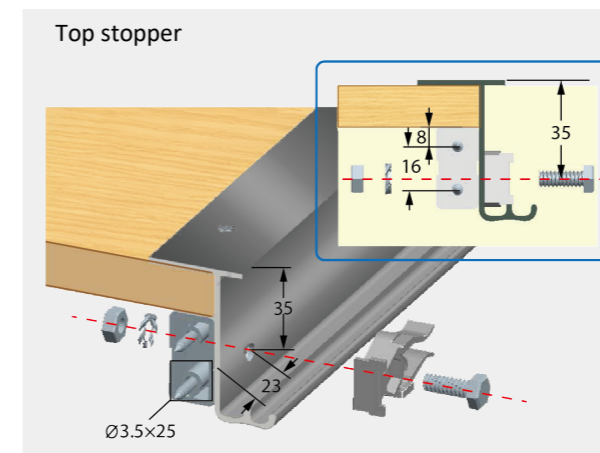

BEDROOM FITTINGS

Einfach Sicherheitsverriegelung durch Drehen
Easy safety locking by turning

Einfach Sicherheitsverriegelung durch Schieben
Easy safety locking by sliding

No.	Door	Quantity
9101.050B	2	2
	3	2