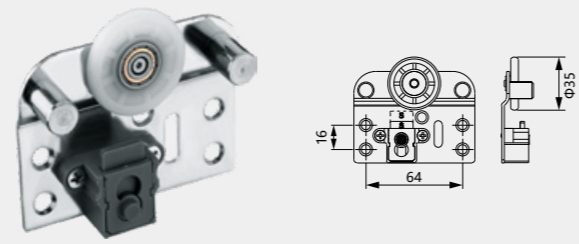

(mm)

No.	Door	Quantity
9102.001	2	1
	3	2