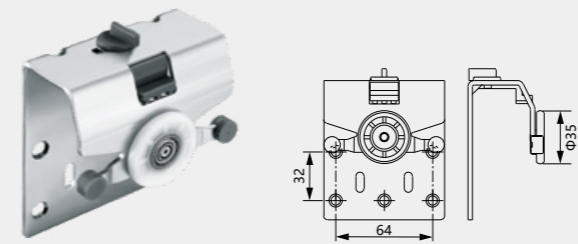

(mm)

No.	Door	Quantity
9101.050B	2	2
	3	2