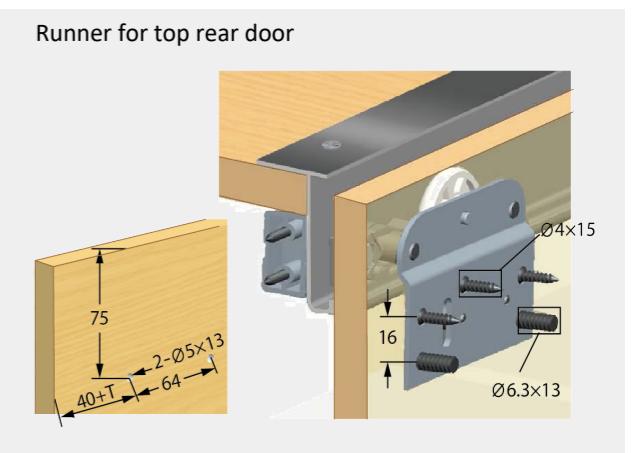

BEDROOM FITTINGS

Einfach Sicherheitsverriegelung durch Drehen
Easy safety locking by turning

Einfach Sicherheitsverriegelung durch Schieben
Easy safety locking by sliding

No.	Door	Quantity
9101.050B	2	2
	3	2