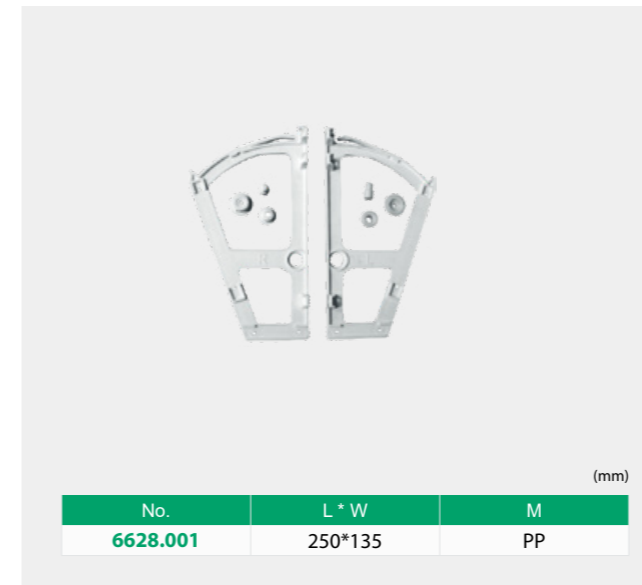

(mm)

No.	D * W * H	M
6618.001	450*78*81	Aluminum+ Plastic

(mm)

No.	D * W * H	M
6619.001	240*96*152	Iron

(mm)

No.	Ø * H	M
6620.001	70*120	Aluminum+Plastic

(mm)

No.	L	M
6621.001	268	Steel

(mm)

No.	D * W * H	M
6622.001	450*215*81	Aluminum+Plastic

(mm)

No.	D * W * H	M
6623.001	450*215*81	Aluminum+Plastic

(mm)

No.	M	L
6624.001	Steel+Plastic	450-700
6624.002	Steel+Plastic	800-1100

(mm)

No.	L	M
6625.001	450-700	Steel+Plastic

(mm)

No.	D * W * H	M
6626.001	440*750*330	Steel

No.	D * W * H	M
6627.001	500*590*300	Steel

(mm)

No.	L * W	M
6628.001	250*135	PP

(mm)

No.	L * W	M
6629.001	260*200	PP

(mm)