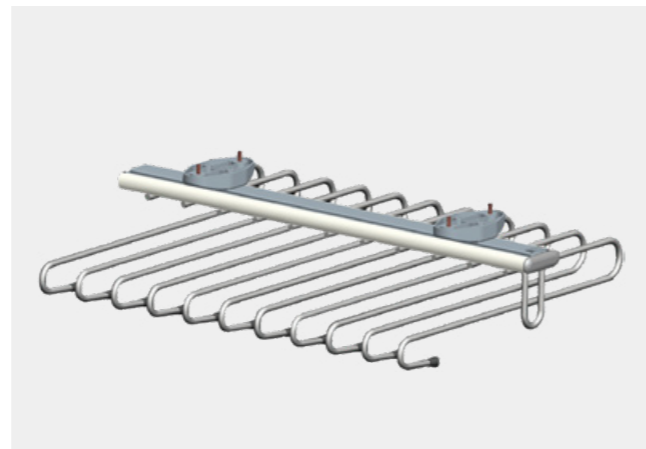

(mm)

No.	D * W * H	M
6641.001	470*130*120	Aluminum+Steel

(mm)

No.	D * W * H	Cabinet Width
6666.001	395*325*92	400

(mm)

No.	D * W * H	Cabinet Width
6667.001	395*325*100	400
6667.002	435*325*100	400

(mm)

No.	L	M
6668.001	268	Steel